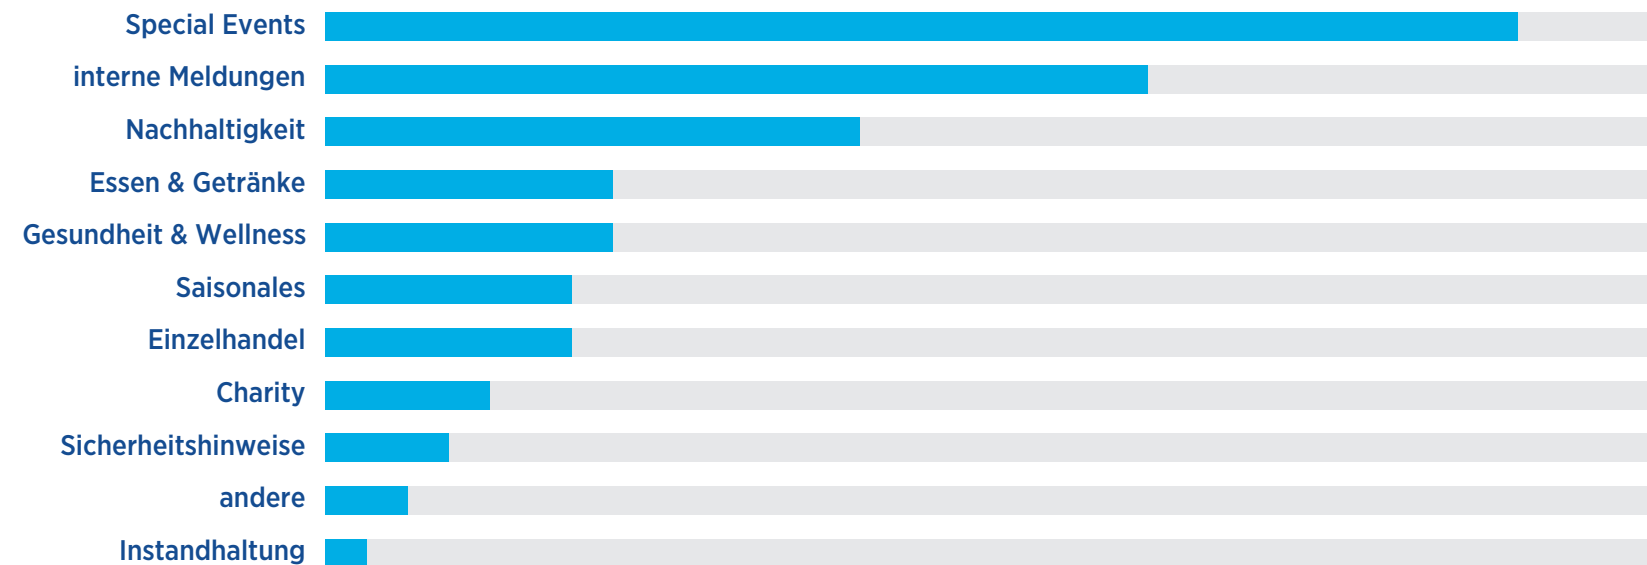

Wahlweise können Sie auch Ihr eigenes Logo einbinden.

ES GEHT UM IHRE INHALTE

STRAHLEN SIE IHRE EIGENEN INHALTE NEBEN DEN ECNLIVE INHALTEN AUS

BELIEBTE EIGENTÜMERINHALTE

Von uns digital aufgewertete Gebäude bieten ihren Mietern und Besuchern Informationen in Echtzeit. Hier sind unsere Top-Eigentümerinhalte: