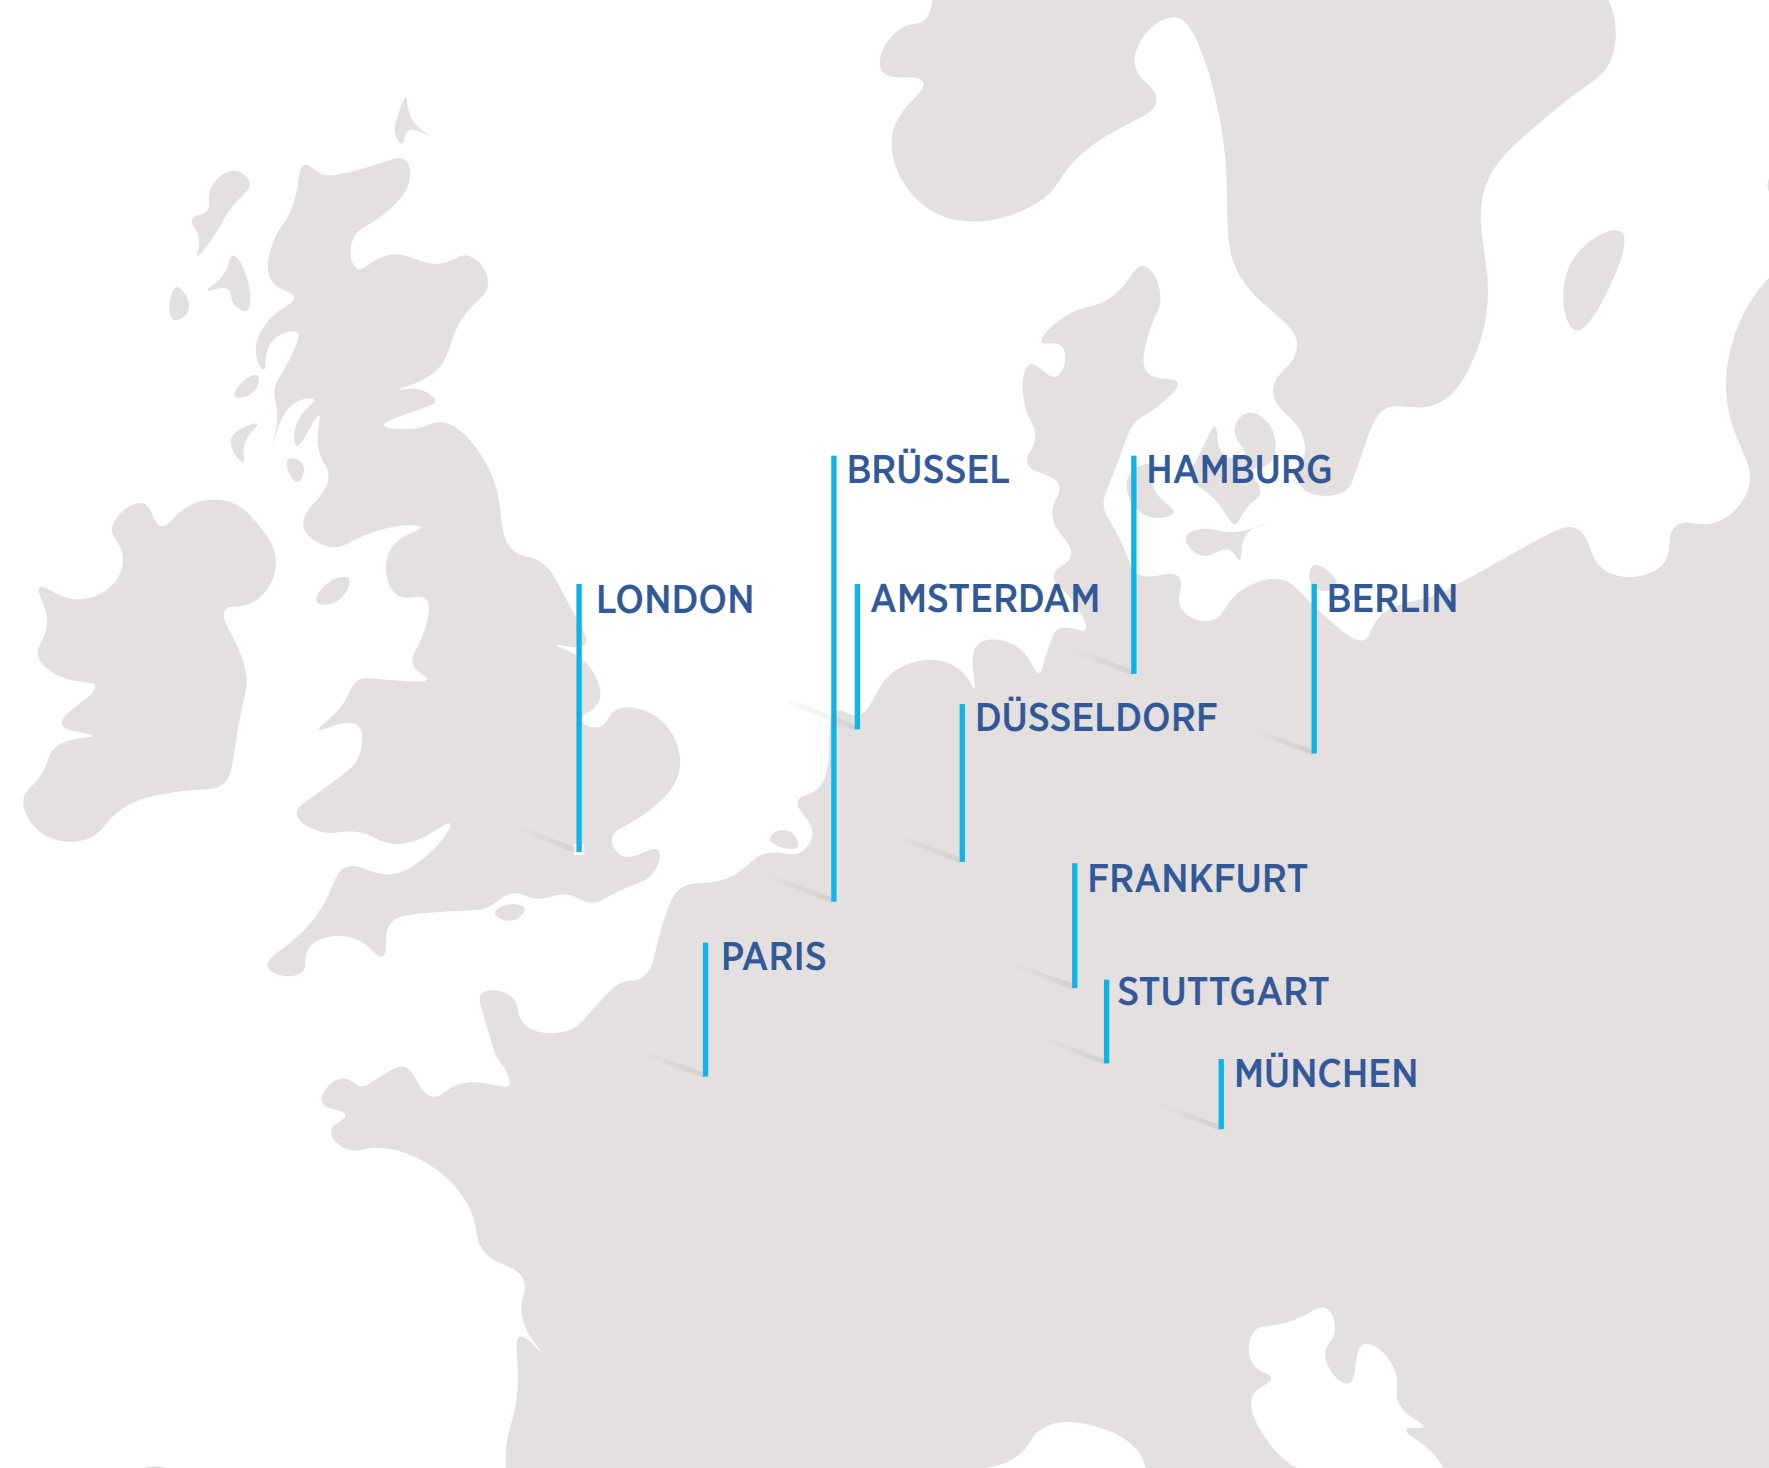

WIR SIND EUROPAS MARKTFÜHRER FÜR OFFICE MEDIA

ECN bietet seinen Partnern eine eigene digitale Kommunikationsplattform für die Arbeitswelt. Seit unserem Start 2009 in London haben wir mehr als 500 Gebäude in Europas dynamischsten Städten mit unseren Bildschirmen ausgestattet und somit digital aufgewertet.

LONDON

2009

PARIS

2012

DEUTSCHLAND

2016